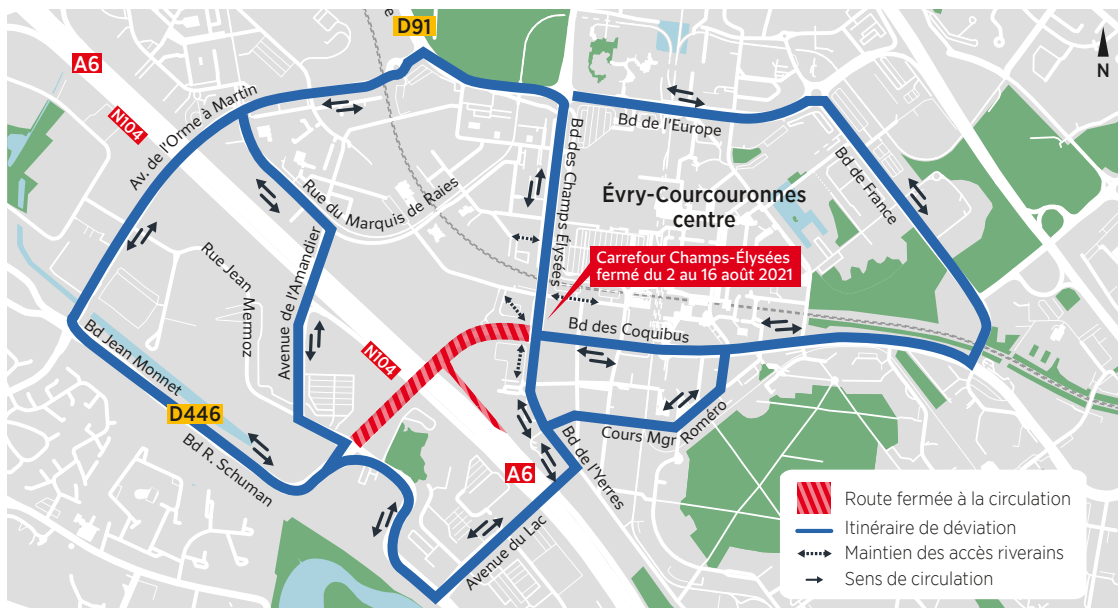

NOUVELLE LIGNE DE TRAM
Massy > Évry-Courcouronnes

JUILLET / AOÛT 2021

INFO TRAVAUX ÉVRY-COURCOURONNES

Travaux de voirie avenue Paul Delouvrier et boulevard François Mitterrand

Dans le cadre de la réalisation du tram T12, des travaux de voirie ont lieu aux mois de juillet et août 2021. Ils entraînent des modifications temporaires de la circulation.

- Du lundi 12 juillet au lundi 2 août 2021 : fermeture de l'avenue Paul Delouvrier entre le carrefour Jean Mermoz/Bois Briard et le carrefour Champs Élysées (non compris).
- Du lundi 2 août au lundi 16 août 2021 : fermeture de l'avenue Paul Delouvrier entre le carrefour Jean Mermoz/Bois Briard et le carrefour Champs Élysées (compris).
- Du lundi 16 août au lundi 29 août 2021 : fermeture du boulevard François Mitterrand entre le carrefour Champs Élysées et le giratoire de la gare RER (non compris).

Gimmy : 06.47.07.91.00 | contact@tram12-express.fr

Patrice : 06.47.07.97.34 | contact@tram12-express.fr

Fermeture de la sortie n°34 de la N104 intérieure du 8 juillet au 18 août 2021

Fermeture de l'avenue Paul Delouvrier entre le carrefour Jean Mermoz/Bois Briard et le carrefour Champs Élysées du 12 juillet au 2 août 2021

Fermeture du boulevard François Mitterrand entre le carrefour Champs Élysées et le giratoire de la gare RER du 16 au 29 août 2021