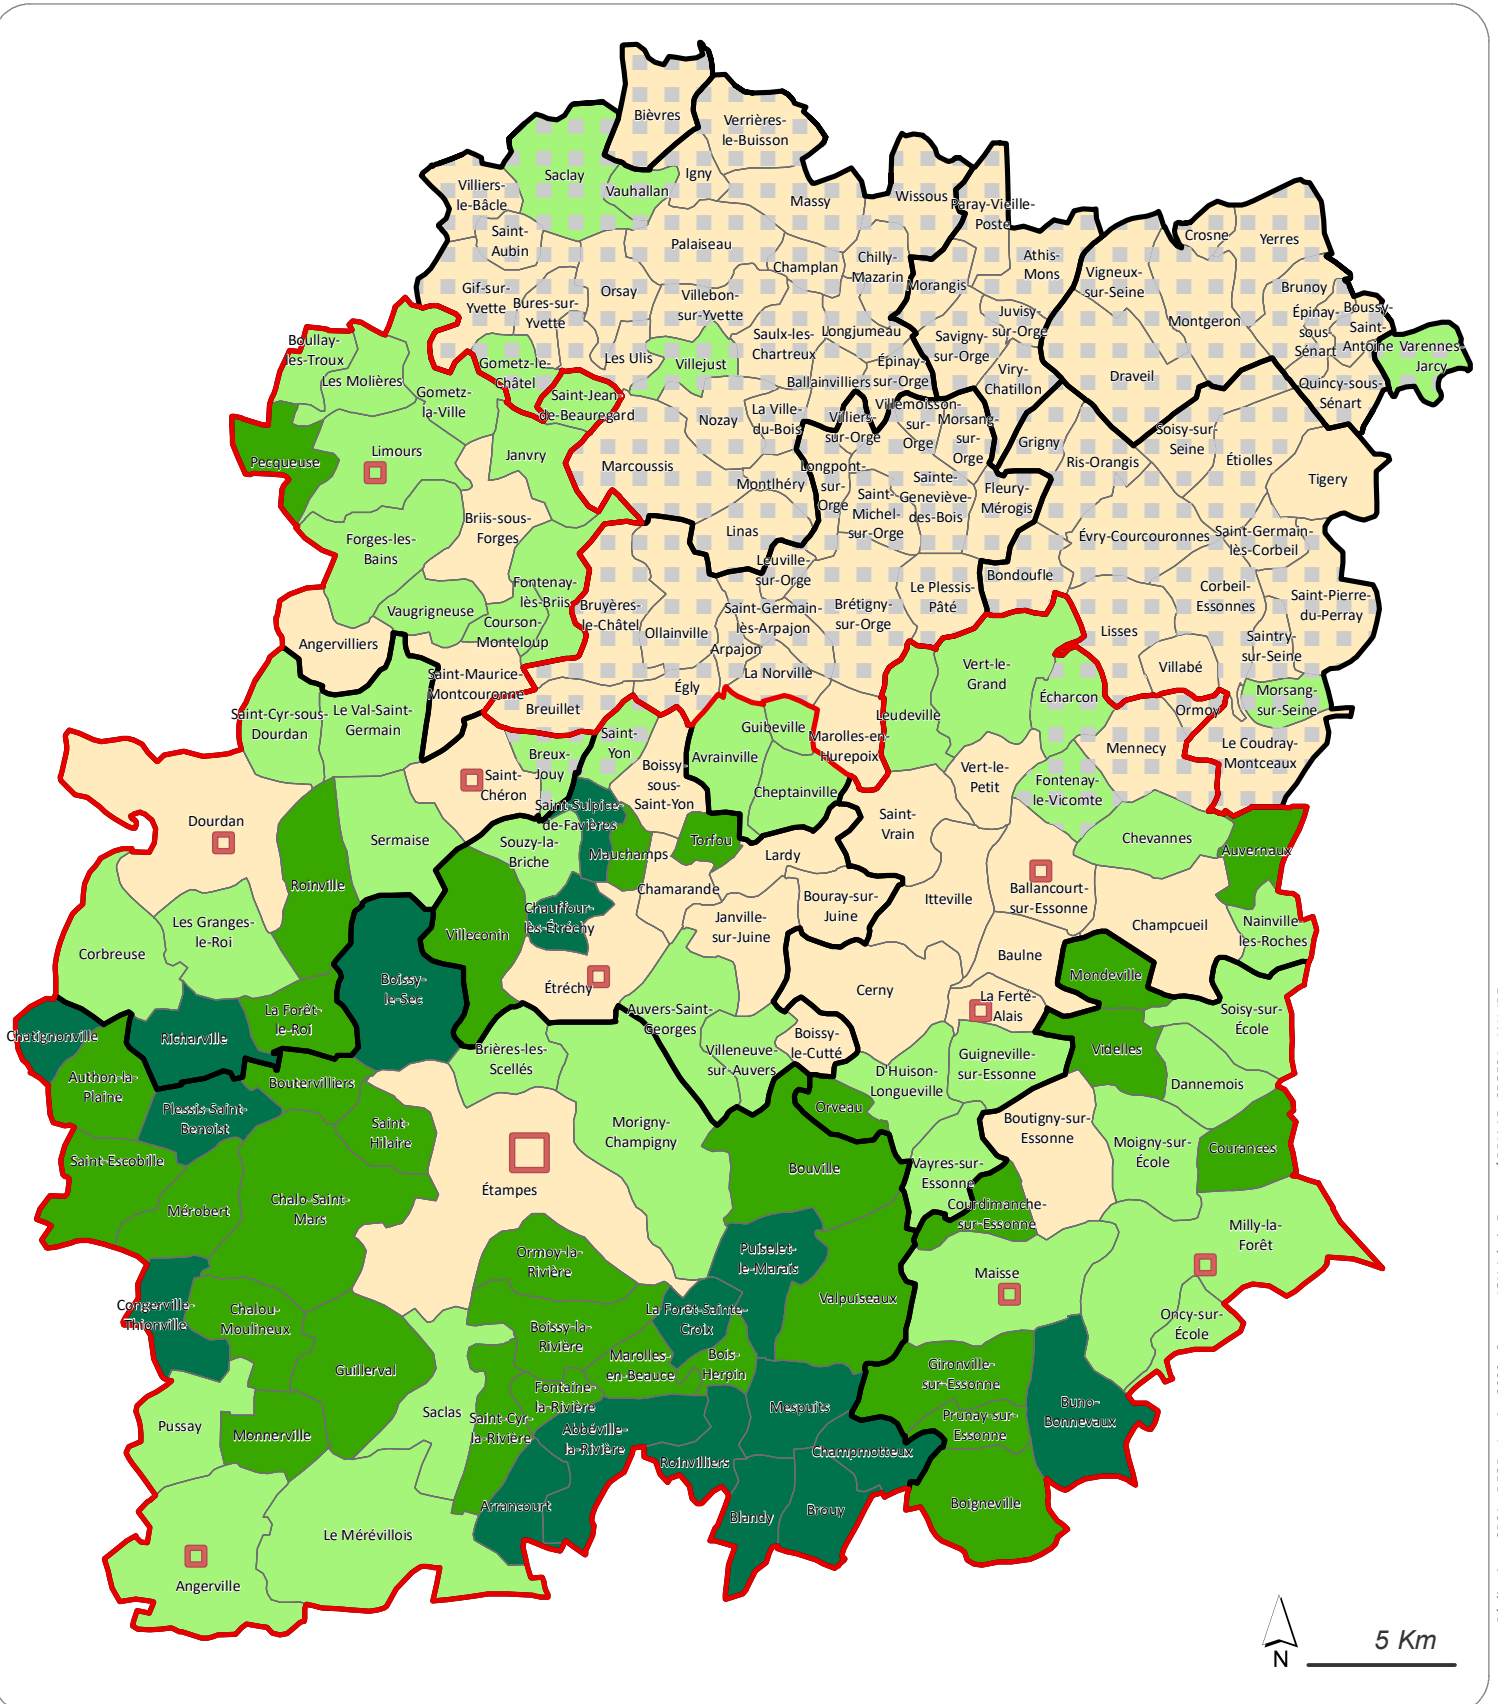

Politique départementale de la ruralité : périmètre d'intervention

Politique départementale de la ruralité :

Périmètre d'intervention

Gradient de ruralité

0 - 5
 6 - 9
 10 - 15
 16 - 21

Limites et contours :

Communes
 EPCI
 Unité urbaine de Paris

Pôles de centralité à conforter au titre du SDRIF :

Niveau 1
 Niveau 2