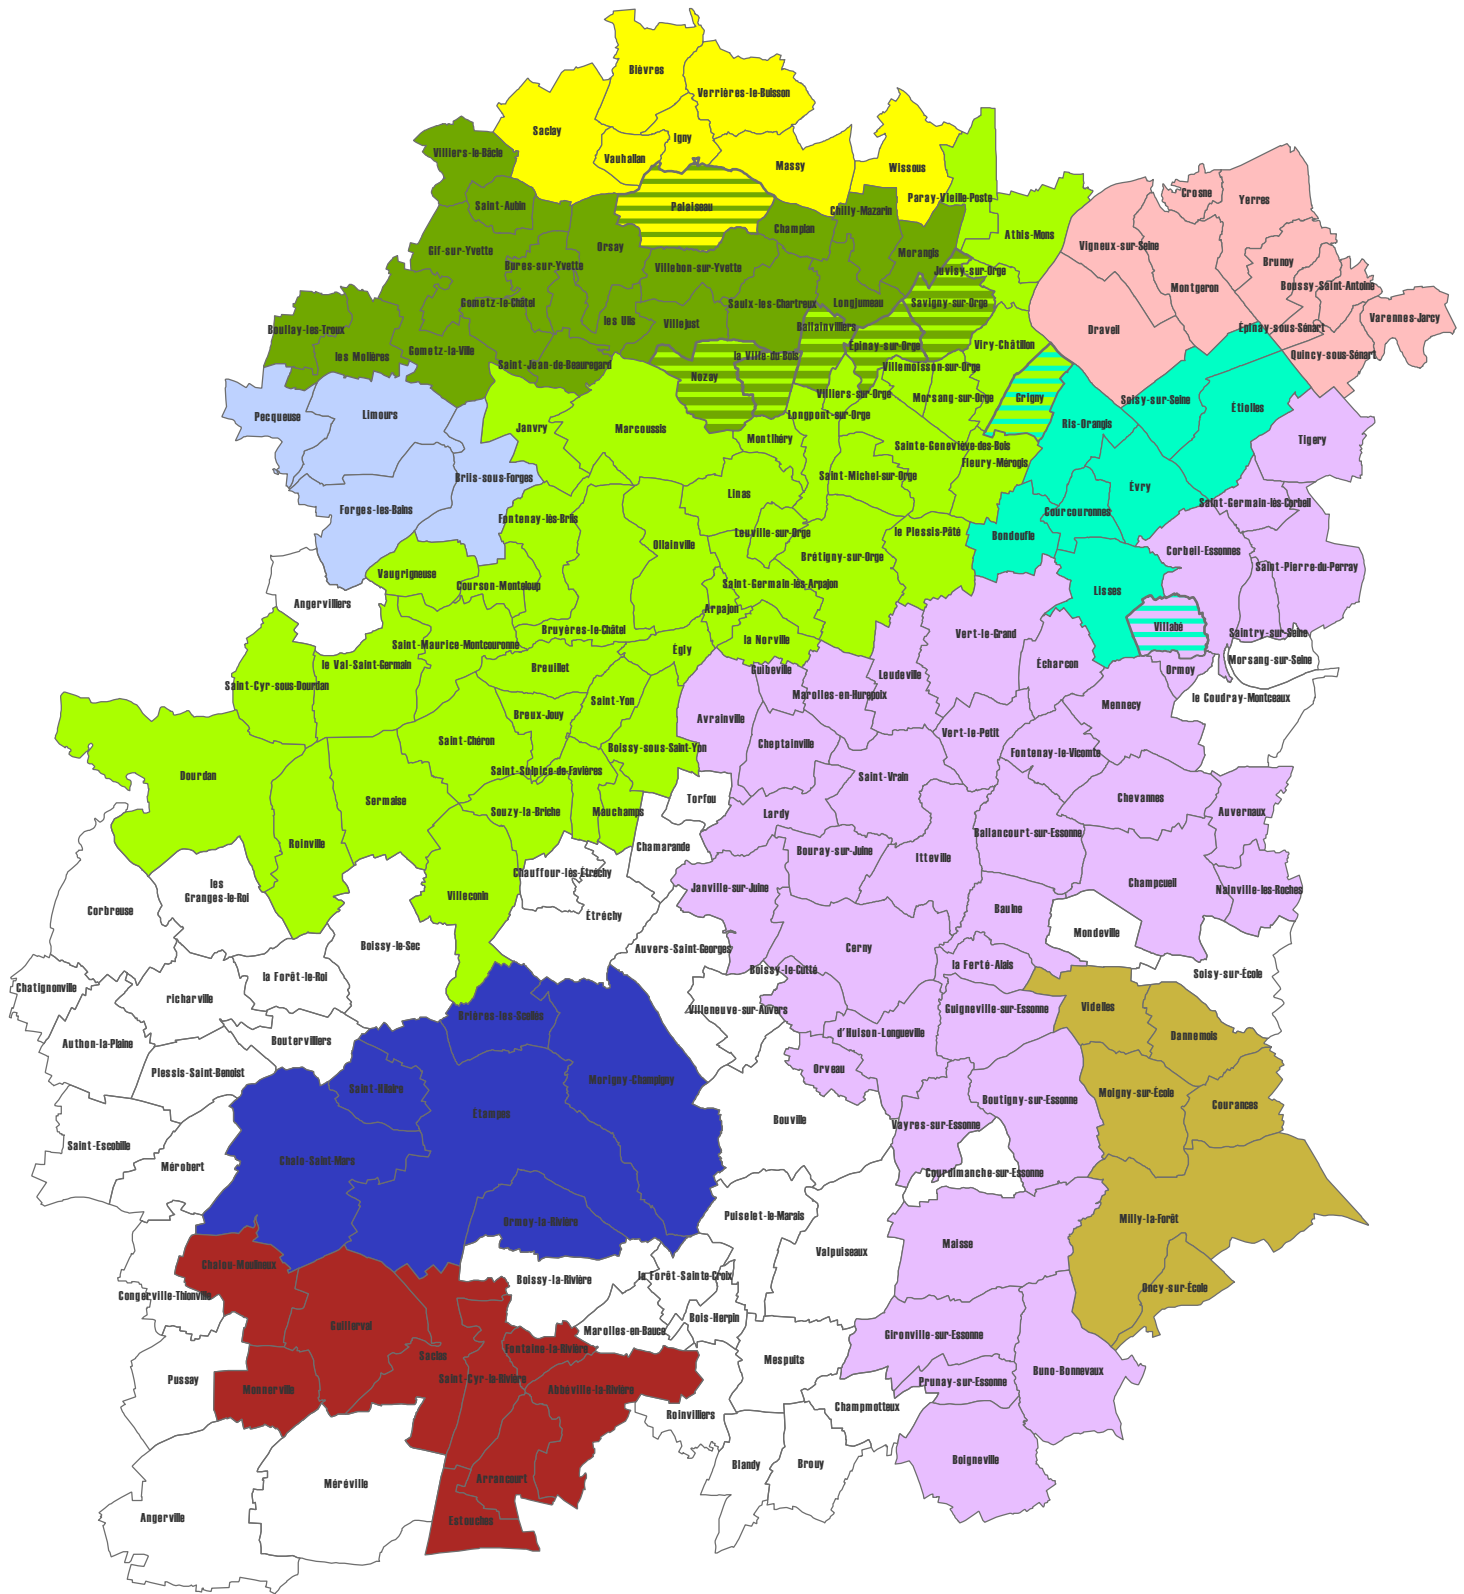

# Syndicats compétents sur tout ou partie de l'assainissement collectif

## Collectivités compétentes

- |   |  |  |                         |
|---|--|--|-------------------------|
|  | Communes                                 |  | SIARCE,                 |
|  | Communauté de communes des 2 Vallées,    |  | SIARCE, GPS             |
|  | Grand Paris Sud,                         |  | SIARE,                  |
|  | SI des 4 Rivières et Porte de la Beauce, |  | SIABV,                  |
|  | SIAHVY                                   |  | SIABV, SIAHVY           |
|  | SIAHVY, Syndicat de l'Orge               |  | Syndicat de l'Orge      |
|  | SIAL,                                    |  | Syndicat de l'Orge, GPS |
|   |  |  | SYAGE,                  |