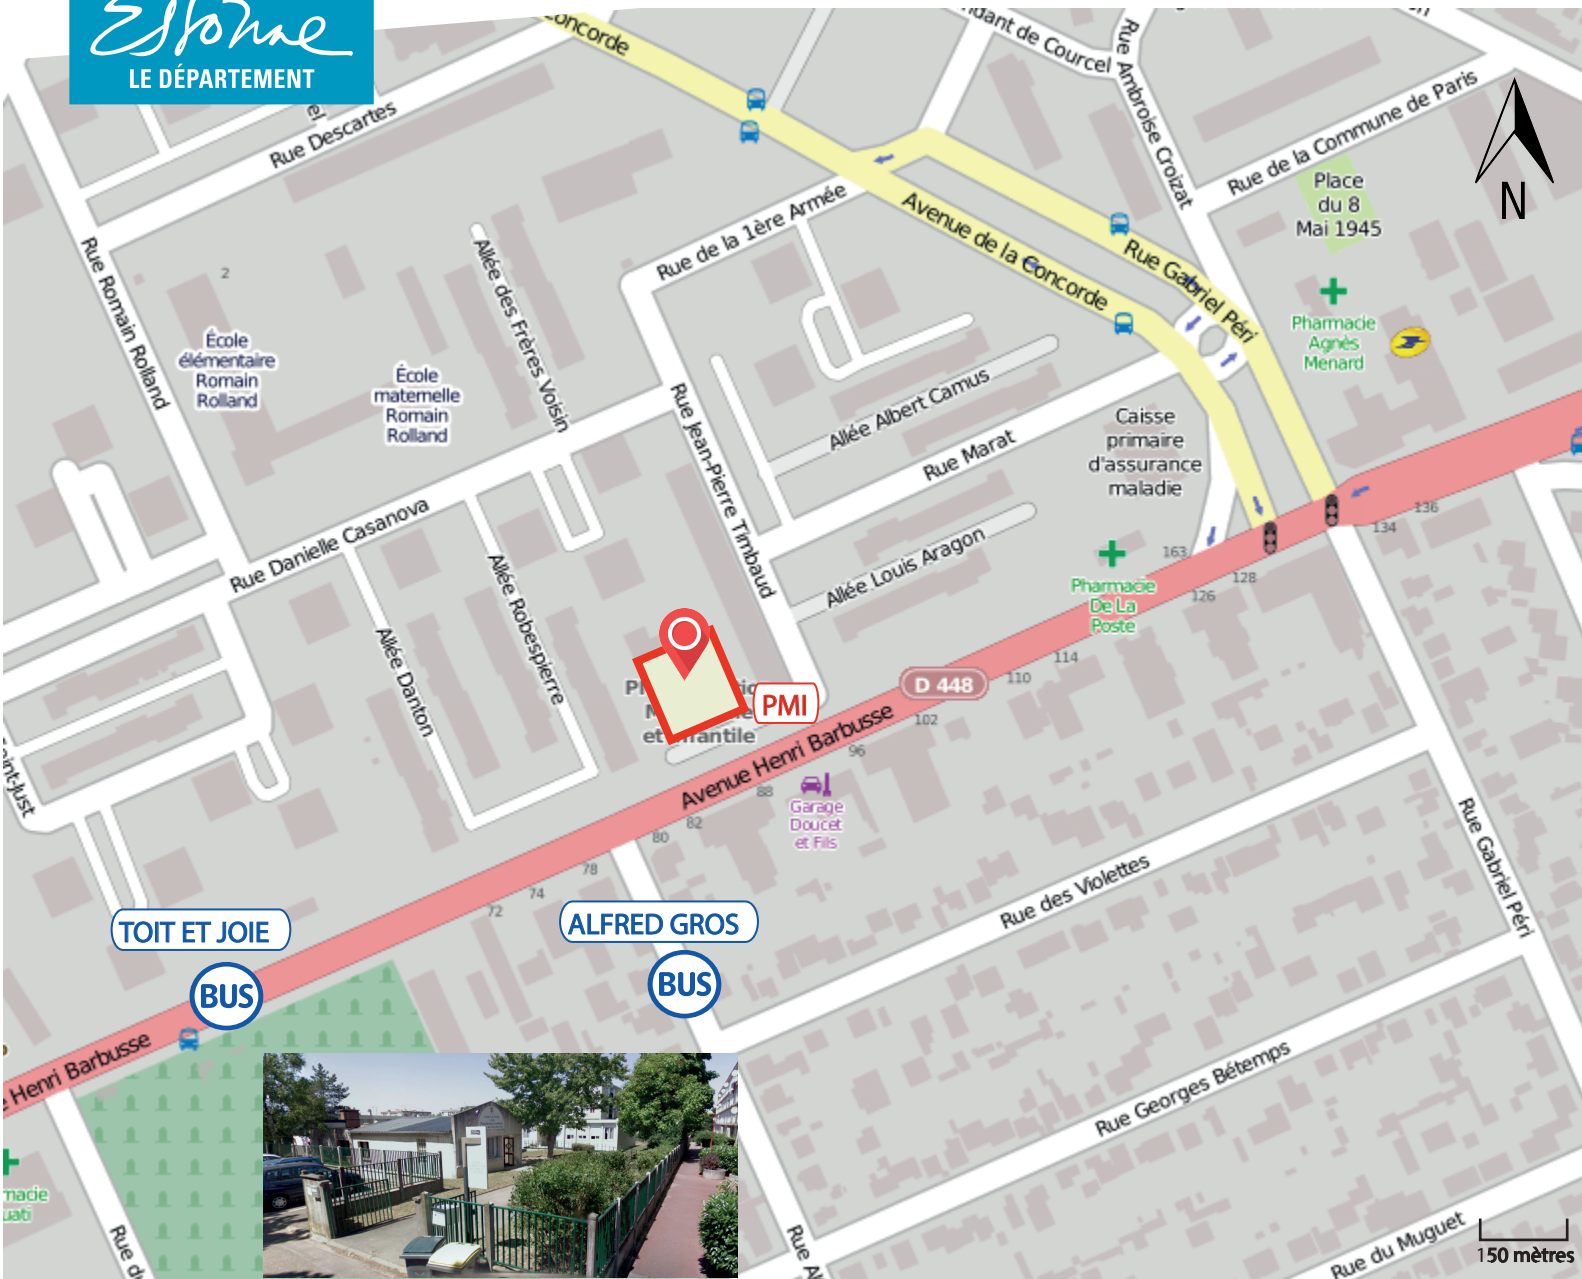

## Protection Maternelle et Infantile

Site de Vigneux-sur-Seine, Blériot

1, allée Louis Blériot  
91270 VIGNEUX-SUR-SEINE  
Tél : 01 69 40 89 35

Horaires d'ouverture :

- Lundi, mardi, mercredi, jeudi : 8h30 - 12h30
- Mardi, mercredi, jeudi, vendredi : 13h30 - 17h00
- Vendredi : 9h00 à 12h00 pour la halte aux jeux (enfants de 0 à 18 mois)

Ligne 91.09 - Albatrans : Arrêt Toit et Joie

Ligne D - K2S : Arrêt Alfred Gros

Parking PMR (personne à mobilité réduite) disponible

Pour connaître les actualités des déplacements en Essonne, rendez-vous sur :