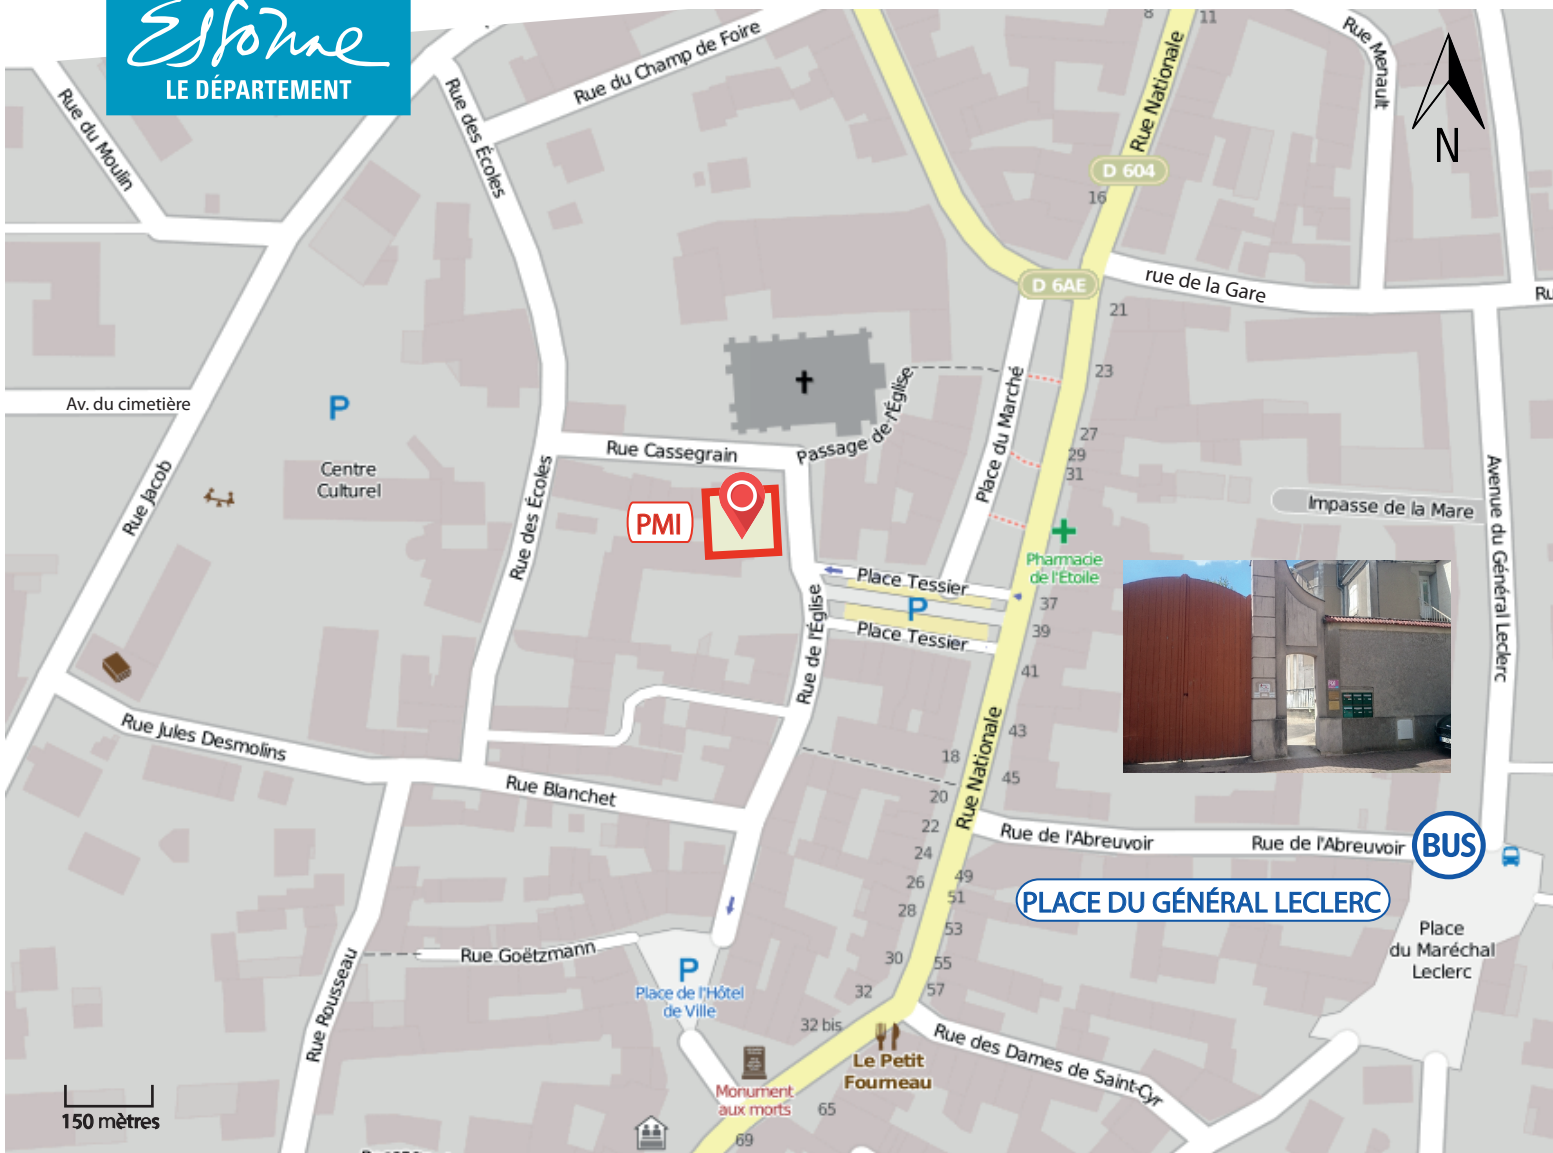

PROTECTION MATERNELLE ET INFANTILE ANGERVILLE

Protection Maternelle et Infantile

Site de Angerville

4, rue de l'Église
91670 ANGERVILLE
Tél : 06 77 01 52 13

Horaires d'ouverture :

- Lundi : 14h00 - 17h00
- Vendredi : 9h00 - 12h30

Ligne 330 - CEAT : Arrêt Place du Général Leclerc

Ligne 10-20 - CEAT : Arrêt PLace du Général Leclerc

Pour connaître les actualités des déplacements en Essonne, rendez-vous sur :

www.essonne.fr