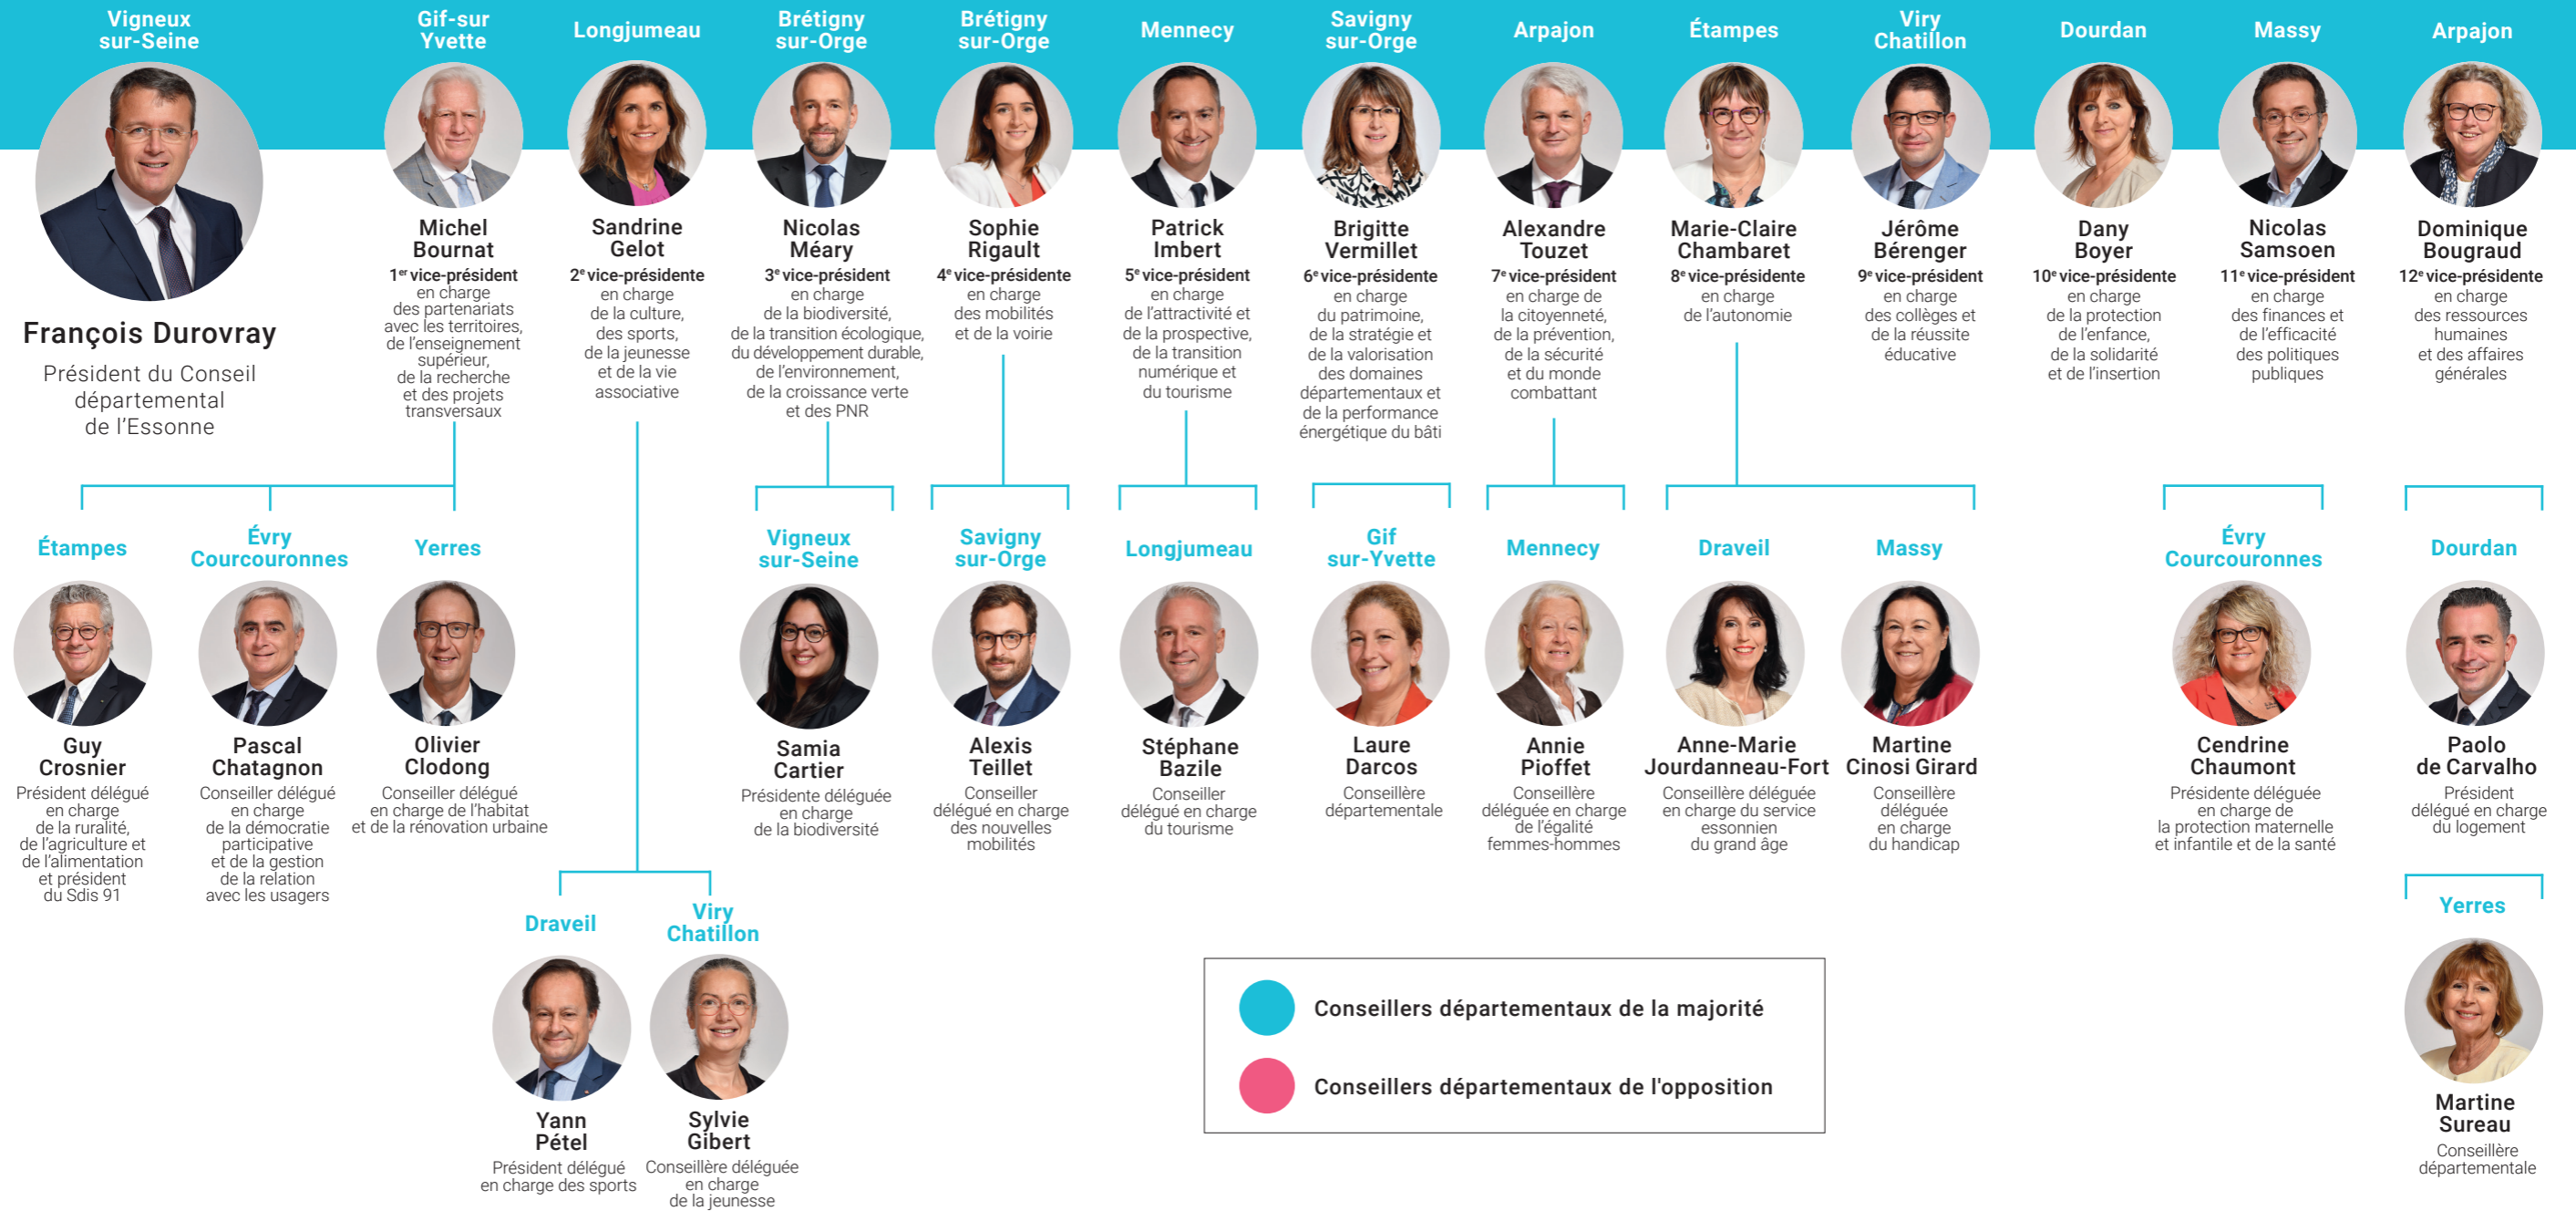

# LA NOUVELLE ASSEMBLÉE DÉPARTEMENTALE

- Athis-Mons**  
**Marion Beillard**  
 Conseillère départementale
- Jean-Jacques Grousseau**  
 Conseiller départemental
- Corbeil-Essonnes**  
**Fadila Chourfi**  
 Conseillère départementale
- Alexandre Maquestiau**  
 Conseiller départemental
- Épinay-sous-Sénart**  
**Annick Dischbein**  
 Conseillère départementale
- Damien Allouch**  
 Conseiller départemental
- Les Ulis**  
**Latifa Naji**  
 Conseillère départementale
- Olivier Thomas**  
 Conseiller départemental
- Palaiseau**  
**Anne Launay**  
 Conseillère départementale
- David Ros**  
 Conseiller départemental
- Ris-Orangis**  
**Tiphaine Valdeyron**  
 Conseillère départementale
- Stéphane Raffalli**  
 Conseiller départemental
- Sainte-Geneviève-des-Bois**  
**Marie-Claire Arasa**  
 Conseillère départementale
- Frédéric Petitta**  
 Conseiller départemental