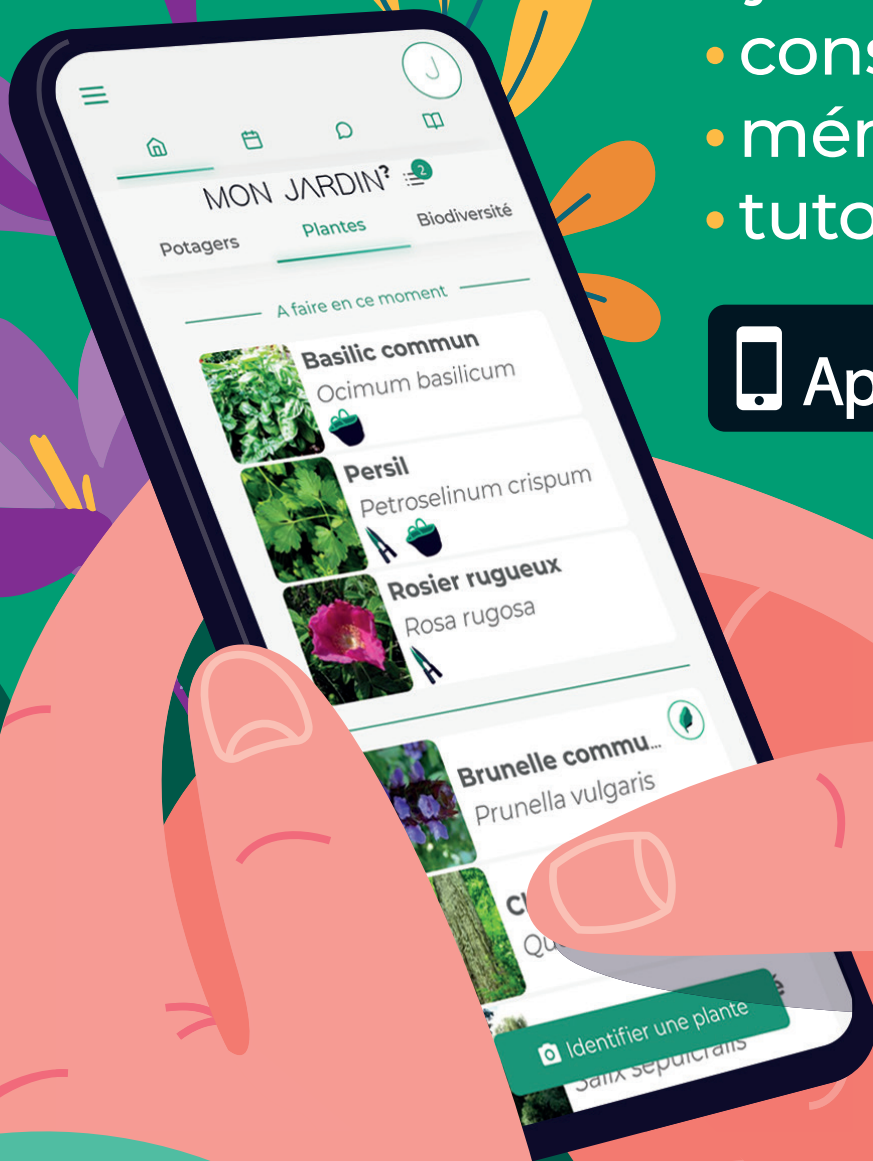

Essonne

LE DÉPARTEMENT

— TERRE D'AVENIRS —

# Hortililio

L'application qui donne envie de jardiner!

- planter local
- jardiner écoresponsable
- conseils personnalisés
- mémos et alertes
- tutos

Appli sur iPhone  
App Store

APPLI ANDROID SUR  
Google play