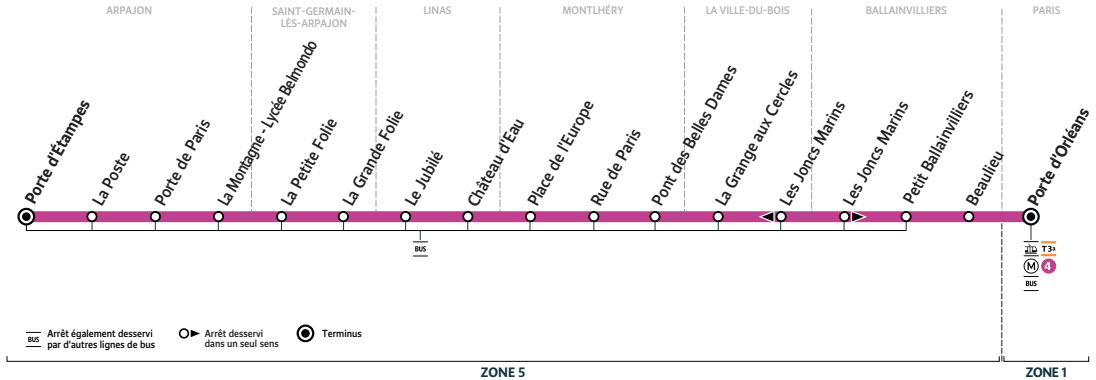

DM151

ARPAJON ↔ PARIS

DM153

ARPAJON ↔ MASSY

DM154

ARPAJON ↔ PARIS

BUS **DM153** **ARPAJON → MASSY****Du lundi au vendredi**

ARPAJON	Porte d'Étampes	5:22	5:52	6:07	6:22	6:37	6:52	7:07	7:22	7:37	7:52	8:07	8:22
	La Montagne - Lycée Belmondo	5:26	5:56	6:11	6:26	6:41	6:57	7:12	7:27	7:42	7:58	8:13	8:28
LINAS	Château d'Eau	5:31	6:02	6:17	6:32	6:47	7:04	7:20	7:35	7:51	8:06	8:21	8:36
MONTLHÉRY	Place de l'Europe	5:35	6:06	6:21	6:36	6:51	7:09	7:25	7:41	7:59	8:14	8:29	8:44
	Rue de Paris	5:35	6:07	6:22	6:37	6:52	7:10	7:26	7:42	8:00	8:15	8:30	8:45
BALLAINVILLIERS	Les Joncs Marins	5:40	6:14	6:29	6:44	6:59	7:18	7:35	7:52	8:10	8:25	8:40	8:55
	Mairie	5:44	6:18	6:33	6:48	7:04	7:23	7:40	7:57	8:15	8:30	8:45	9:00
	Beaulieu	5:45	6:19	6:34	6:49	7:05	7:25	7:42	7:59	8:17	8:32	8:47	9:01
LONGJUMEAU	Résidence La Rocade	5:48	6:22	6:37	6:52	7:08	7:28	7:45	8:02	8:20	8:35	8:50	9:04
	Hôpital	5:51	6:25	6:40	6:55	7:11	7:32	7:49	8:06	8:25	8:40	8:55	9:07
VILLEBON-SUR-YVETTE	La Bretèche	5:57	6:32	6:48	7:03	7:19	7:41	8:00	8:17	8:36	8:51	9:06	9:18
PALaiseAU	Ambroise Croizat	5:59	6:35	6:51	7:06	7:22	7:45	8:04	8:21	8:40	8:55	9:10	9:22
MASSY	Gare de Massy	6:04	6:40	6:56	7:12	7:28	7:51	8:10	8:28	8:48	9:03	9:16	9:28