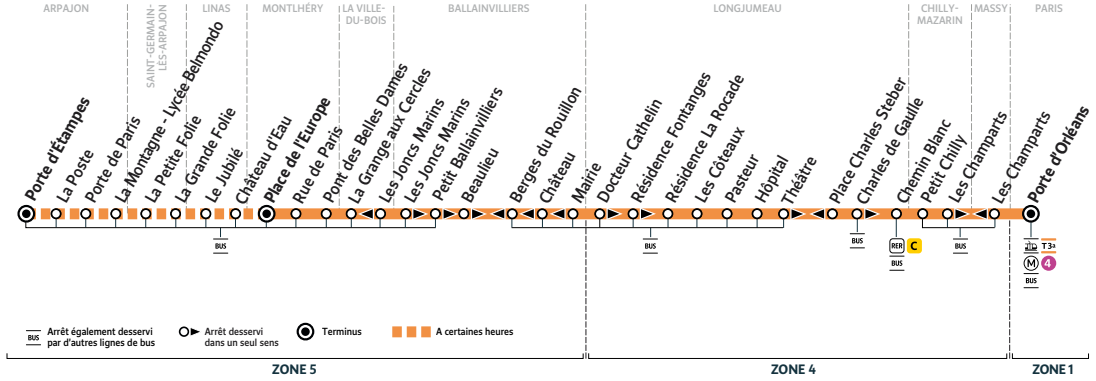

DM151

ARPAJON ↔ PARIS