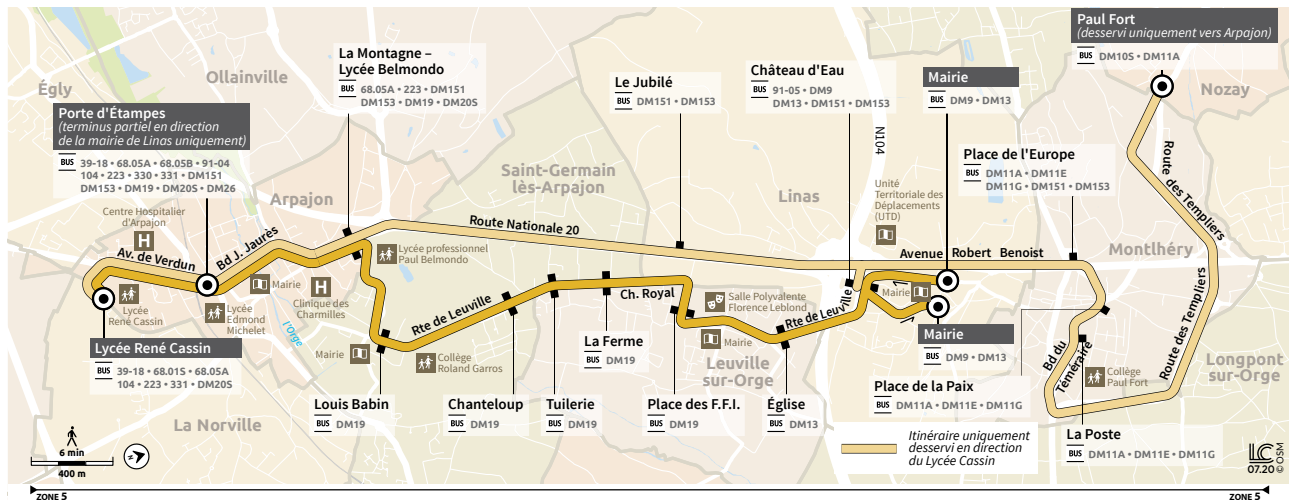

BUS DM151S MONTLHÉRY ou LINAS → ARPAJON

Du lundi au vendredi en période scolaire uniquement

MONTLHÉRY	Paul Fort	7:42	
	La Poste	7:48	
	Place de la Paix	7:49	
	Place de l'Europe	7:51	
LINAS	Mairie	7:50	
	Château d'Eau	7:56	7:53
	Le Jubilé	8:00	
LEUVILLE-SUR-ORGE	Église	7:57	
	Place des F.F.I.	8:00	
	La Ferme	8:04	
ST-GERMAIN-LÈS-ARPAJON	Tuileries	8:05	
	Chanteloup	8:06	
	Louis Babin	8:10	
	La Montagne-Lycée Belmondo	8:04	8:14
ARPAJON	Porte d'Étampes	8:08	8:19
	Lycée René Cassin	8:15	8:25