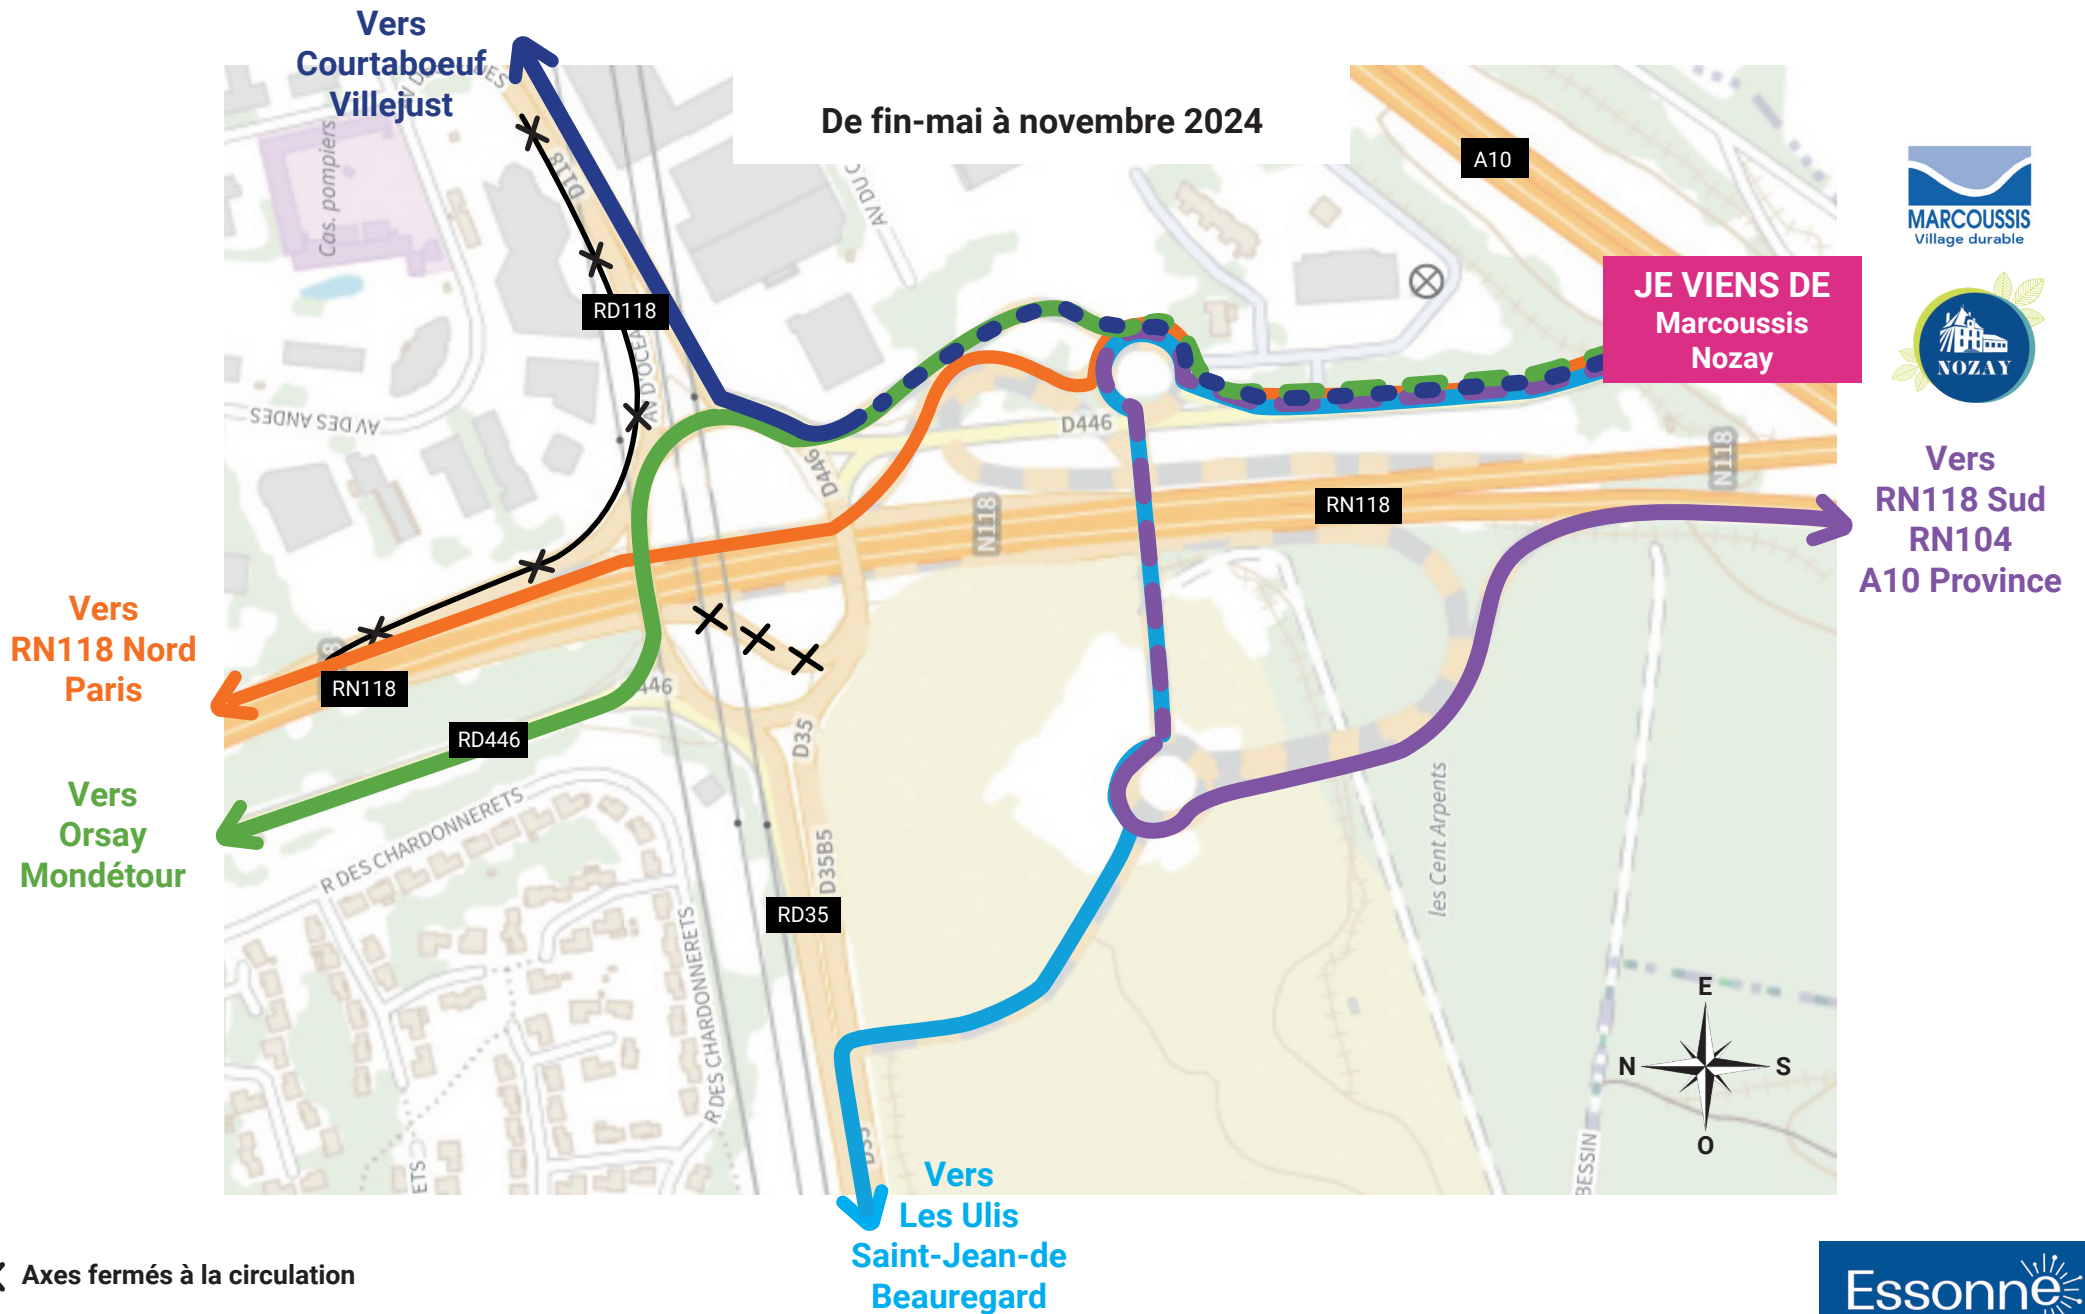

# RING DES ULIS

Itinéraires au départ de **Marcoussis** via les nouveaux aménagements réalisés

De fin-mai à novembre 2024

Vers  
RN118 Sud  
RN104  
A10 Province

- ✕ Axes fermés à la circulation
- ⚠ Les itinéraires cyclables ne sont pas en service