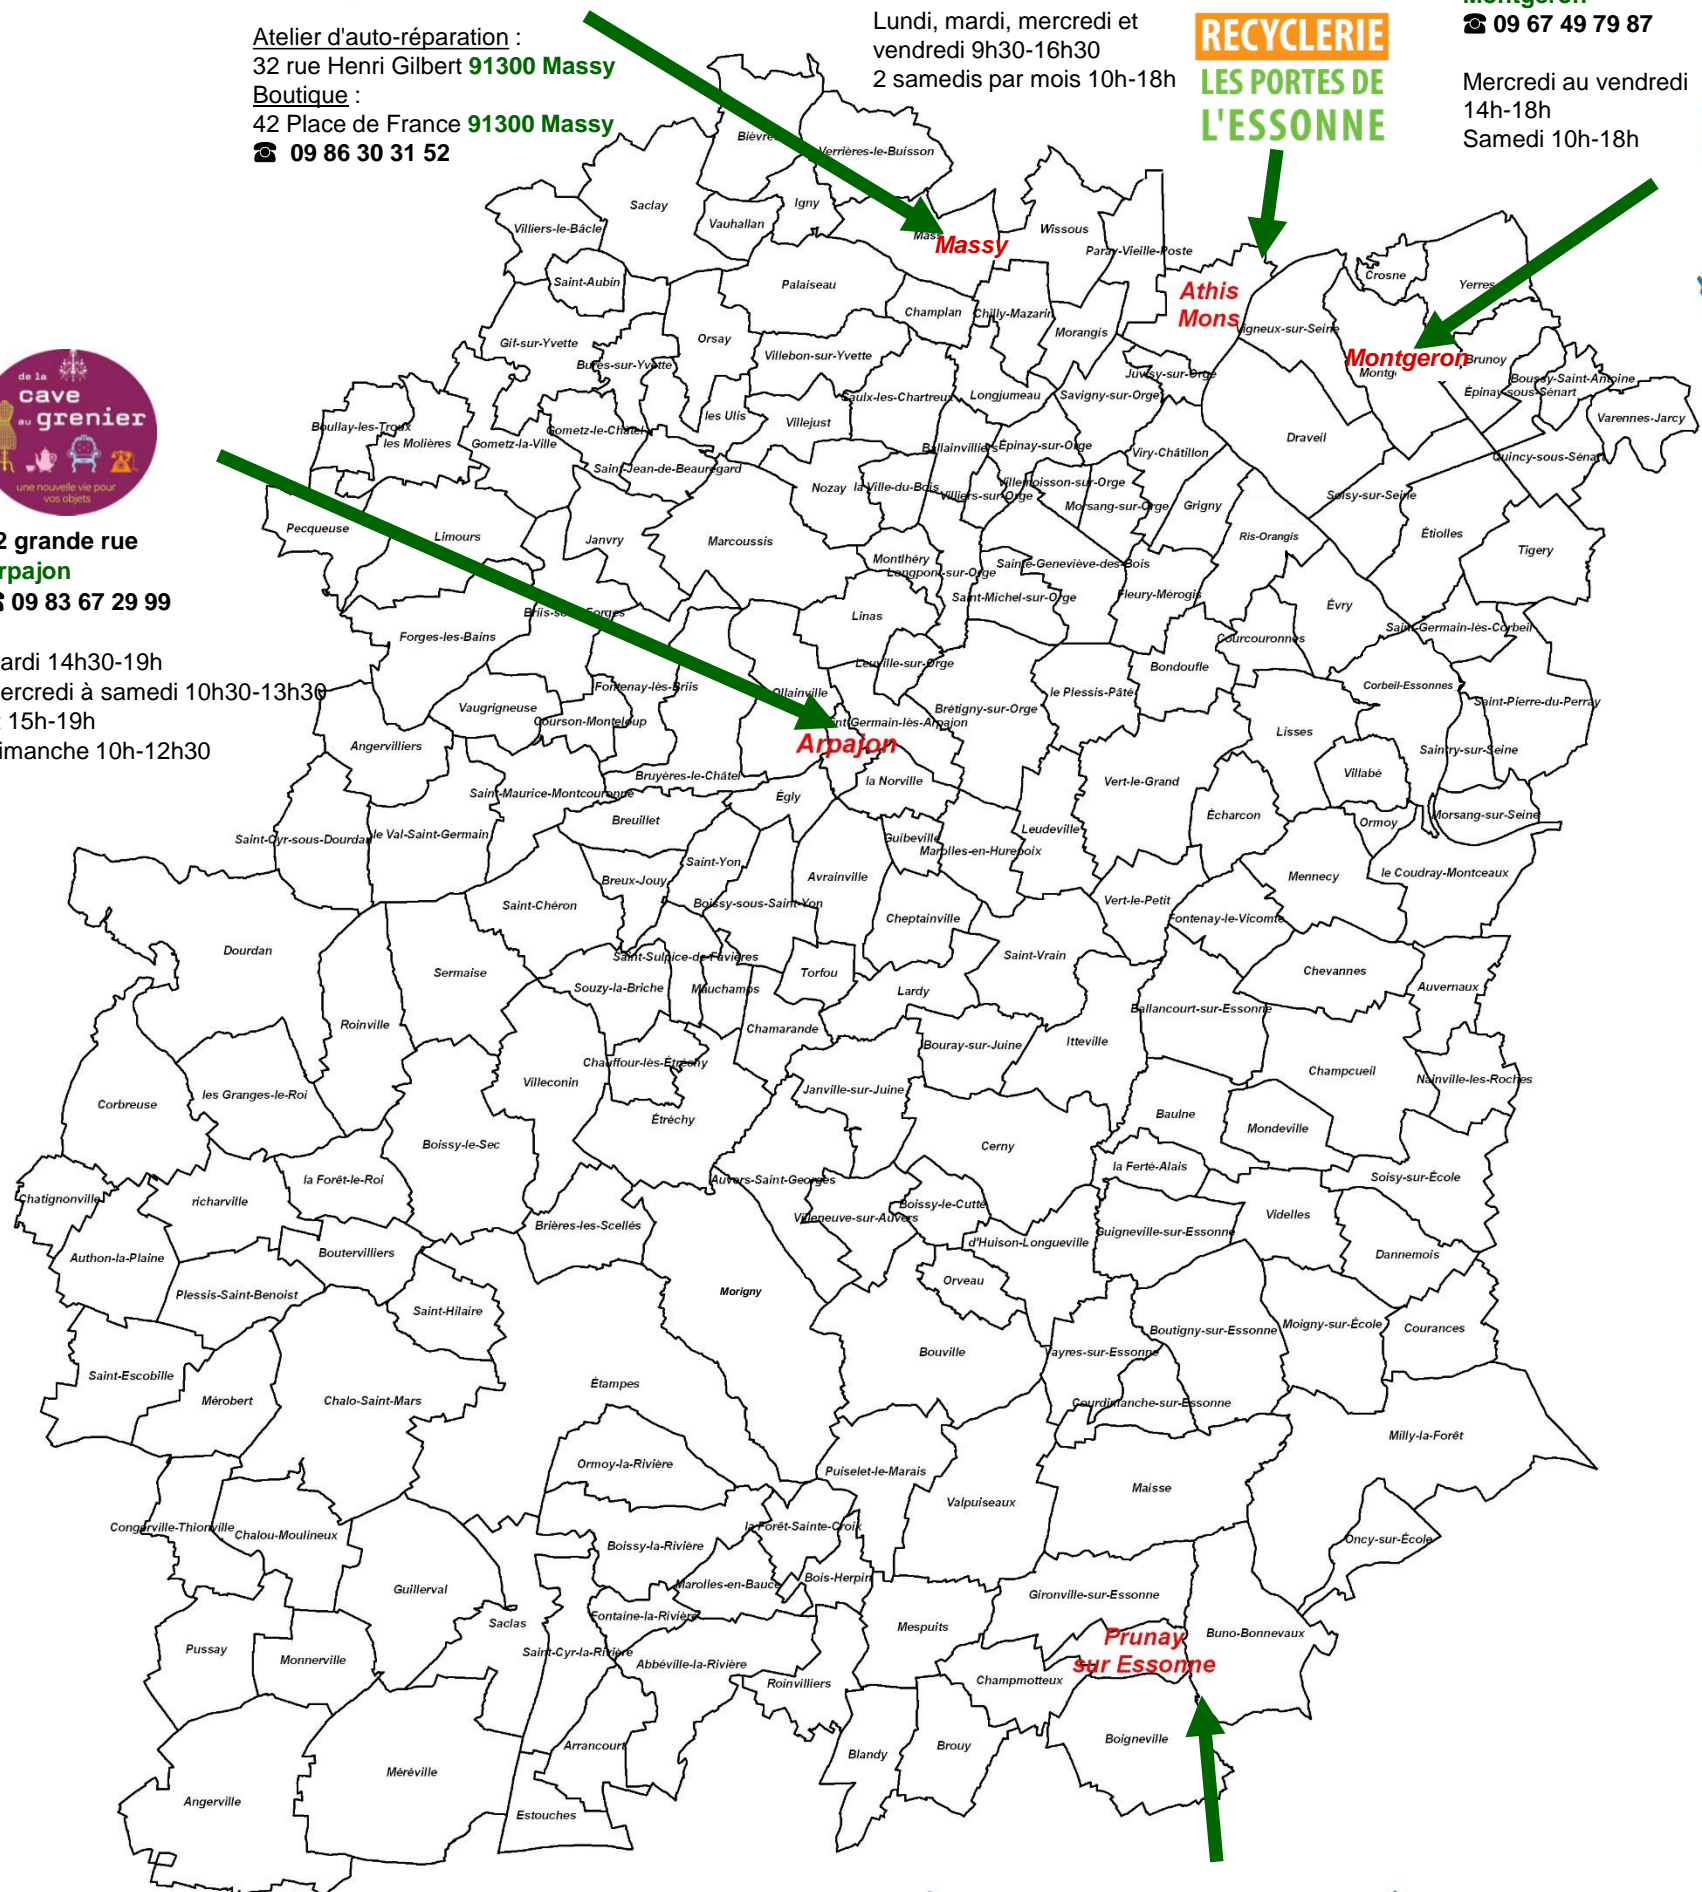

Carte des Ressourceries de l'Essonne

29 quai de l'Industrie
Athis-Mons
☎ 01 69 57 84 34

45 avenue Jean Jaurès
Montgeron
☎ 09 67 49 79 87

Atelier d'auto-réparation :
32 rue Henri Gilbert **91300 Massy**
Boutique :
42 Place de France **91300 Massy**
☎ 09 86 30 31 52

Lundi, mardi, mercredi et
vendredi 9h30-16h30
2 samedis par mois 10h-18h

RECYCLERIE
LES PORTES DE
L'ESSONNE

Mercredi au vendredi
14h-18h
Samedi 10h-18h

72 grande rue
Arpajon
☎ 09 83 67 29 99

Mardi 14h30-19h
Mercredi à samedi 10h30-13h30
et 15h-19h
Dimanche 10h-12h30

RECYCLERIE DU GÂTINAIS

Agissons ensemble

45 rue de l'Essonne
Prunay sur Essonne
☎ 01 64 99 38 22

Lundi au vendredi 10h-13h et 14h-18h