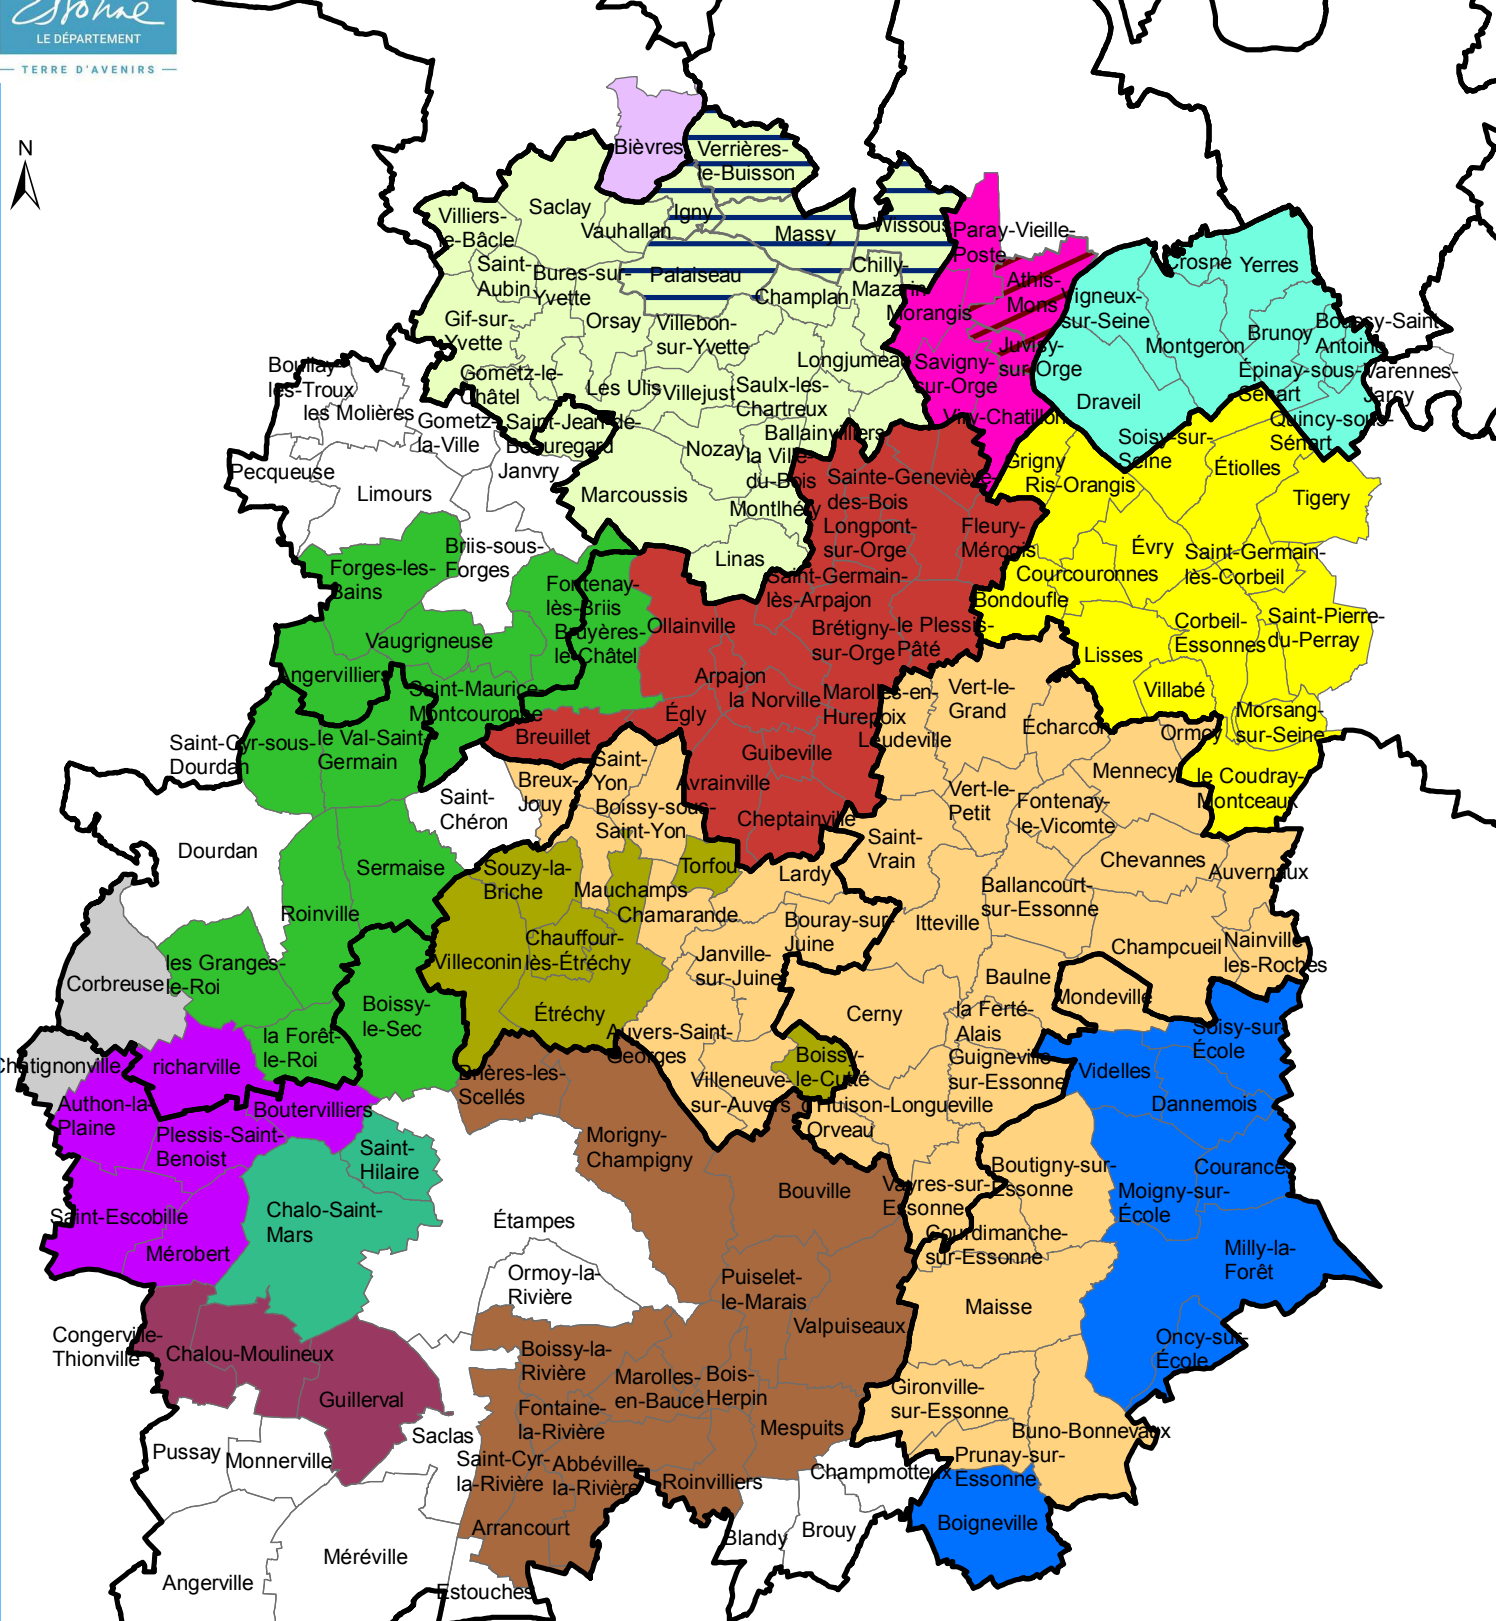

Collectivités compétentes pour la gestion d'eau potable

- | | |
|----------------------------------|------------------------------|
| EPCI | Grand Paris Sud |
| Collectivités compétentes | Grand Orly Seine-Bièvre |
| commune | SEDIF pour GOSB |
| SEDIF pour CA Versailles GP | SAE Vallée de l'Ecole |
| CC Entre Juine et Renarde | SIARCE |
| CA Val d'Yerres Val de Seine | SIARE |
| CC des 2 Vallées | SIE Vallée de la Haute Juine |
| CA Paris Saclay | SIE d'Ablis |
| SEDIF pour CA Paris Saclay | SI Eaux Plateau de Beauce |
| Coeur Essonne Agglomération | SIER Plessis-St-Benoist |
| Eau Ouest Essonne | |