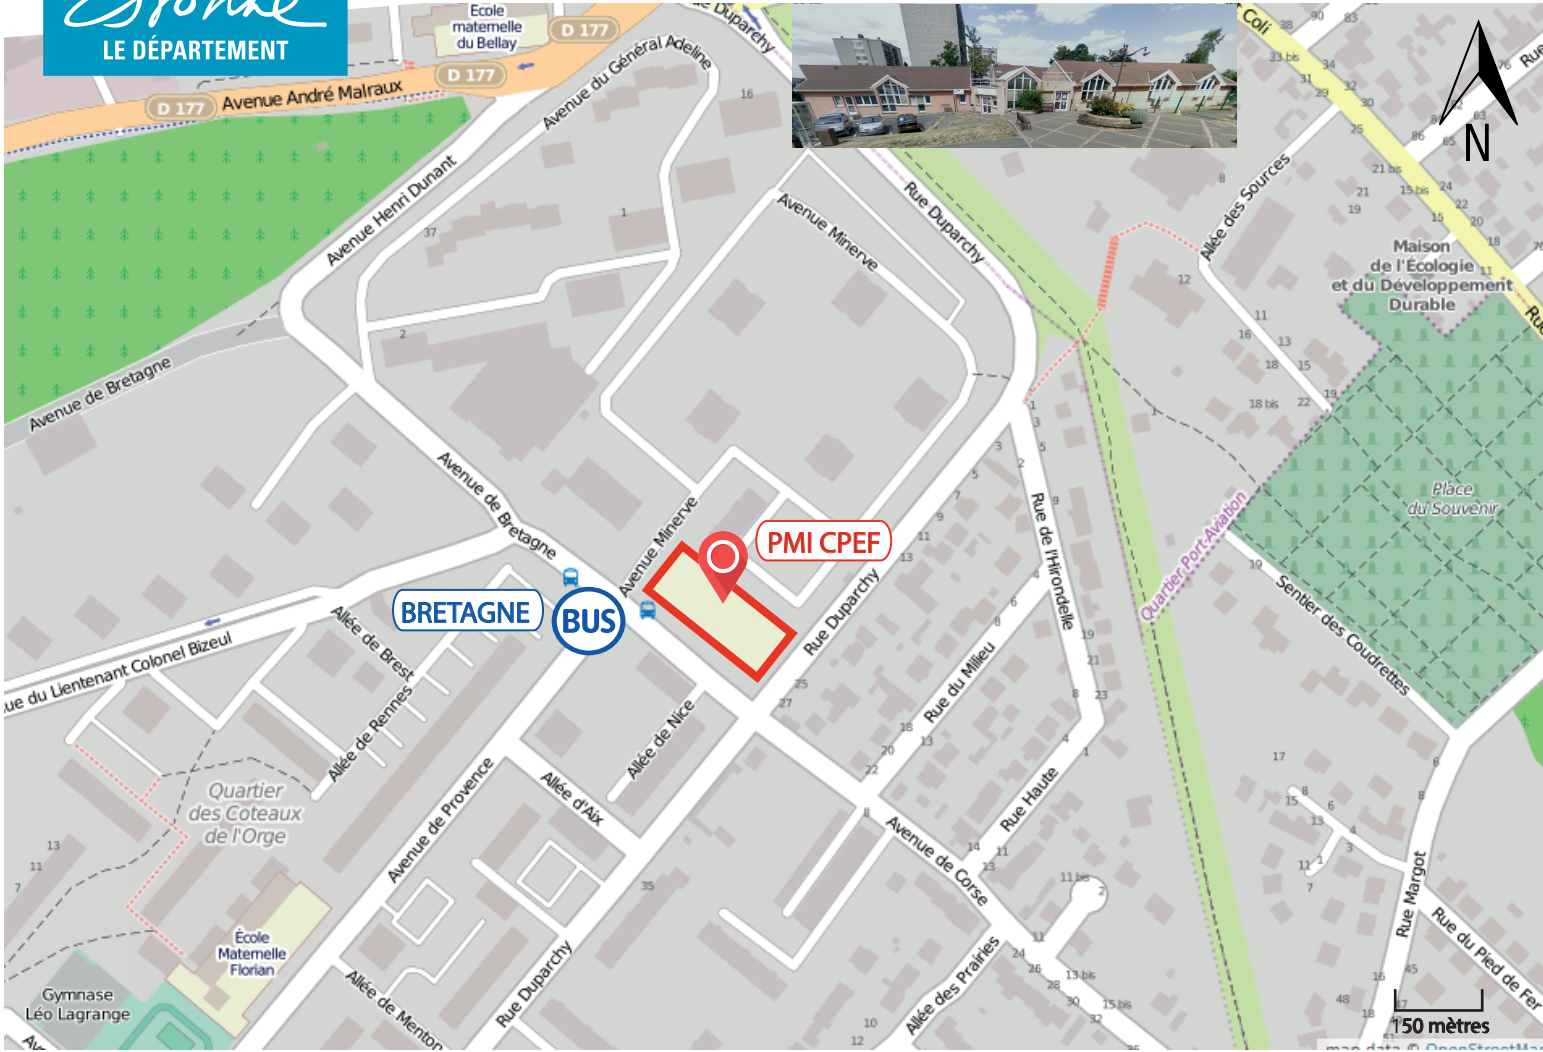

PMI CPEF BRETAGNE VIRY-CHATILLON

Centre de Protection Maternelle et Infantile et Centre de Planification et d'Éducation Familiale

Site de Viry-Chatillon, Bretagne

2, avenue de Bretagne
91170 VIRY-CHATILLON
Tél : 01 69 12 38 50

Horaires d'ouverture :

- Lundi au vendredi : 9h00 - 12h30 et 13h30 - 17h00
- Fermeture le vendredi après-midi

Arrêt Bretagne : ligne DM 03
ligne DM 08
ligne DM 22

1 place de parking PMR (personne à mobilité réduite) disponible