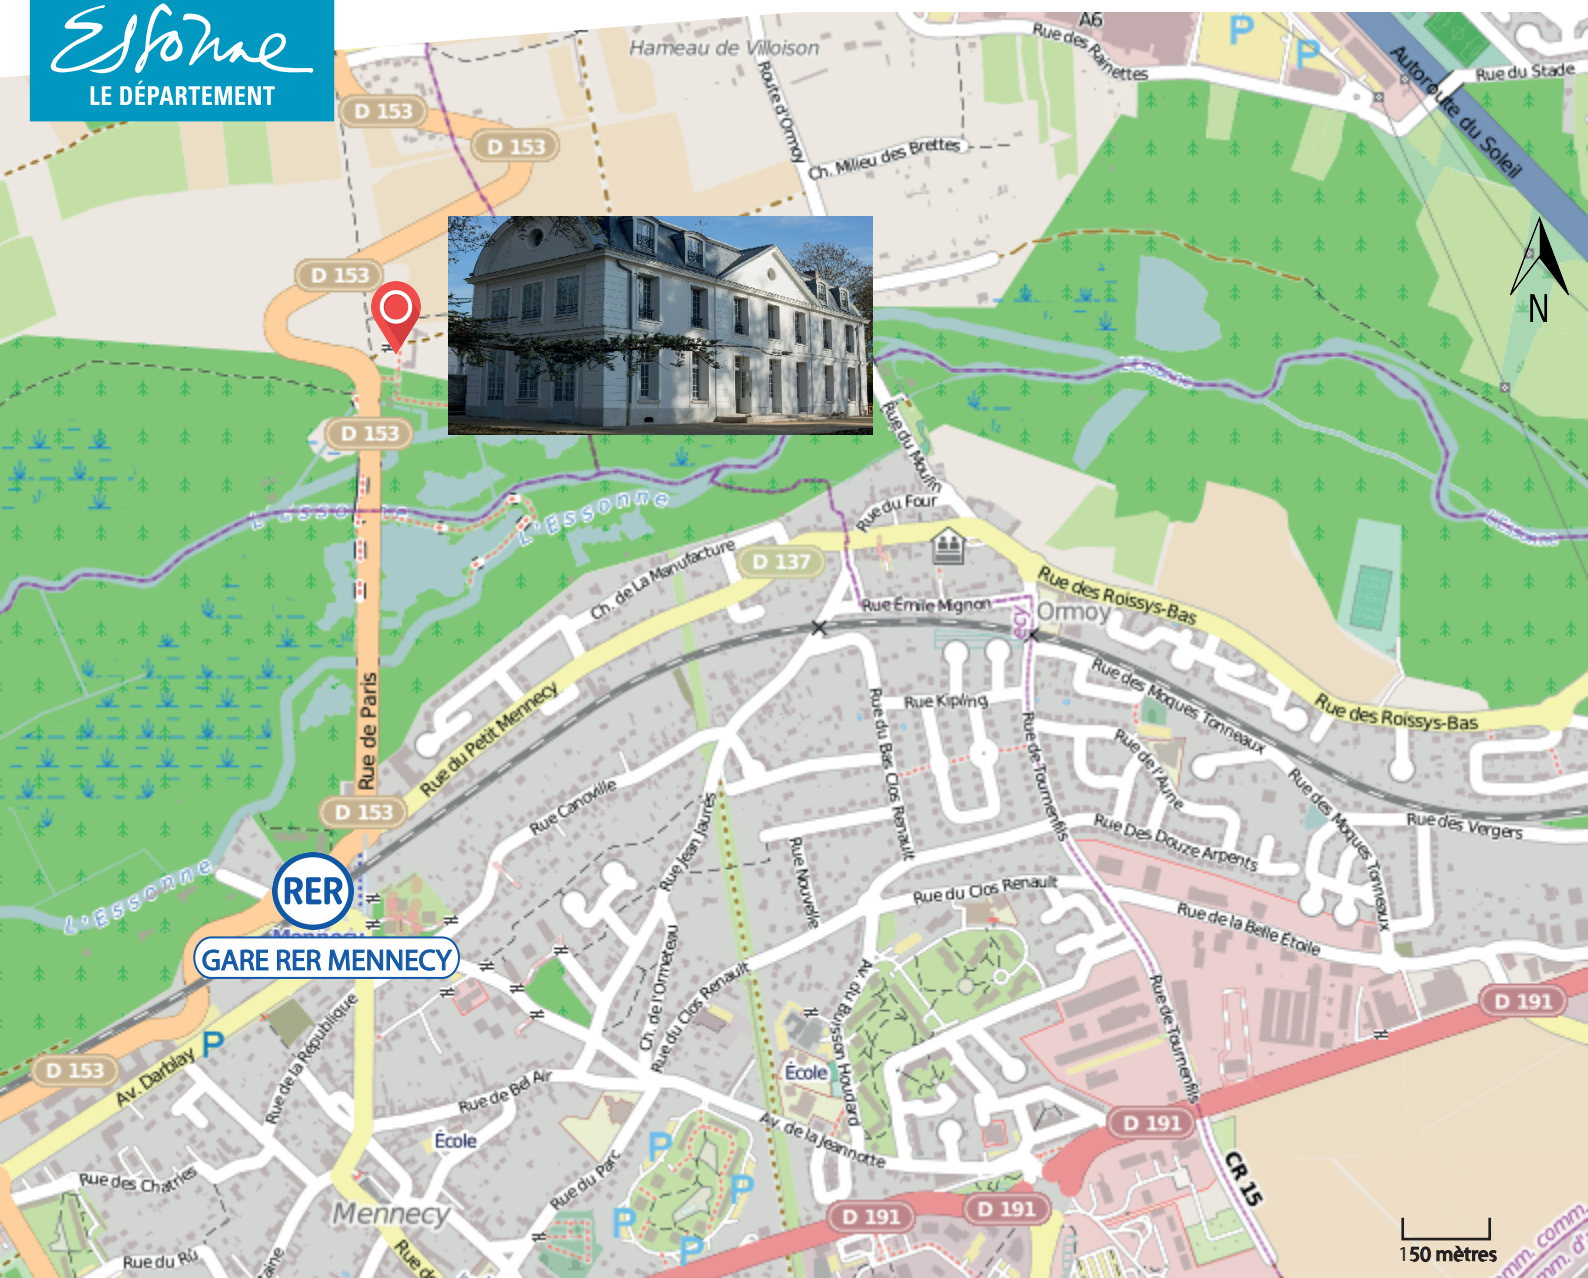

DOMAINE DE MONTAUGER LISSES

Essonne
LE DÉPARTEMENT

Domaine de Montauger Site de Lisses

RD 153, Côte de Montauger
91090 LISSES
Tel : 01 60 91 97 34

Réouverture en 2017

Gare RER Mennecey : RER ligne D

Lignes de bus 07, 11 et 12