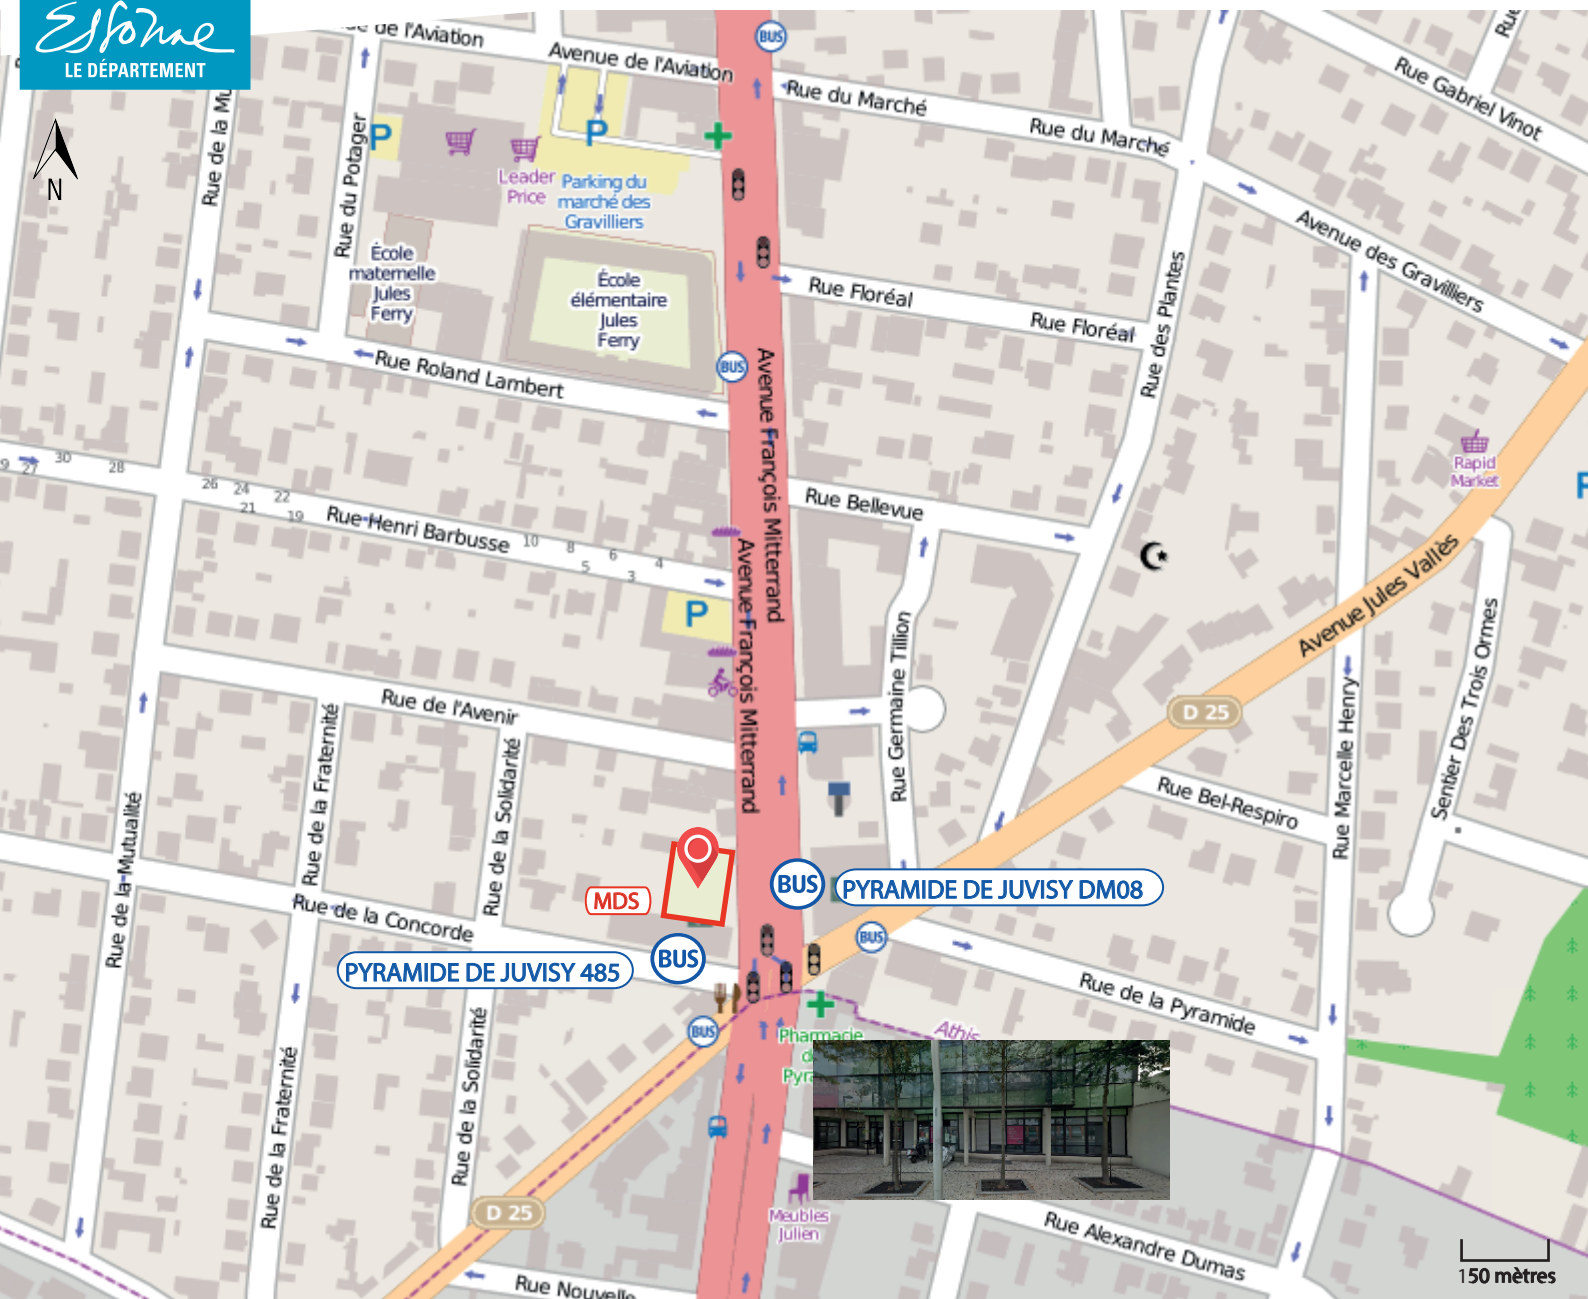

MAISON DÉPARTEMENTALE DES SOLIDARITÉS ATHIS - MONS

Maison Départementale des Solidarités Espace Pyramide

Site d'Athis-Mons
1-5 avenue François Mitterrand
91200 ATHIS - MONS
01 69 54 23 81

Horaires d'ouverture :

- Lundi au jeudi : 9h00 - 12h30 et 13h30 - 17h00
- Fermeture le jeudi matin
- Vendredi : 9h00 - 12h30 et 13h30 - 16h30

Arrêt Pyramide de Juvisy DM08 :
lignes DM08, 285, 385

Arrêt Pyramide de Juvisy 485 : ligne 485