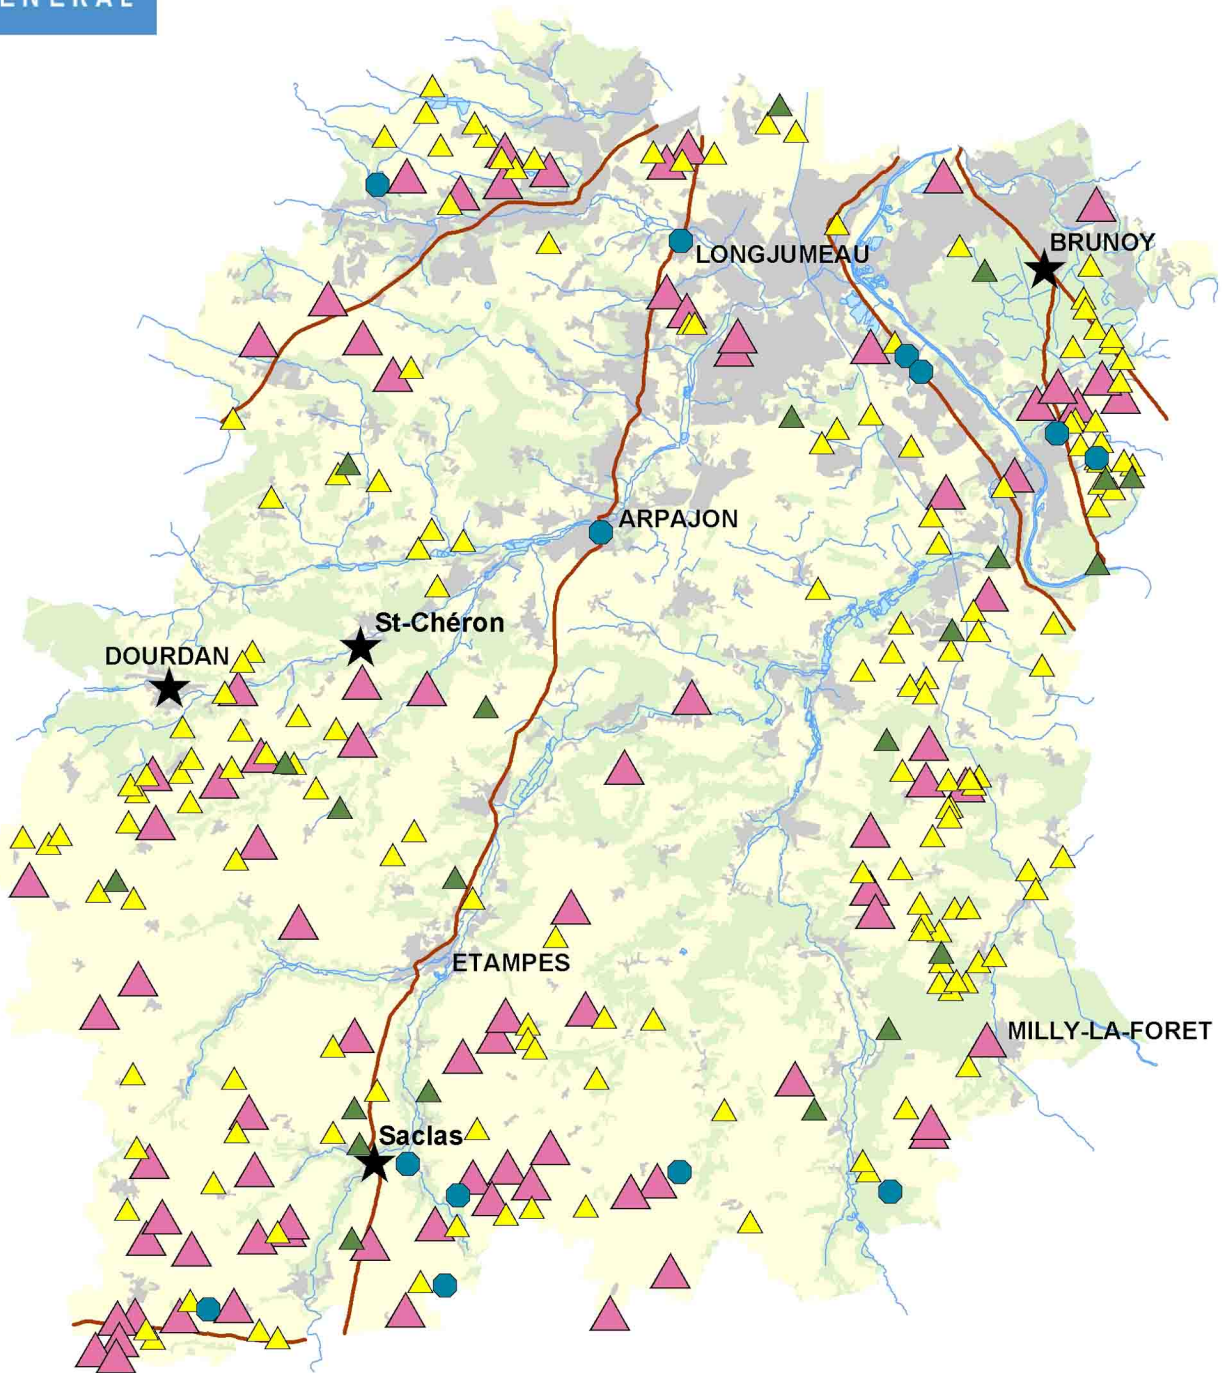

L'Essonne à l'époque gallo-romaine

Légende

- Villa
- Habitat indéterminé
- Autre implantation
- Agglomération
- Edifice religieux ou nécropole
- Voie

0 5 km